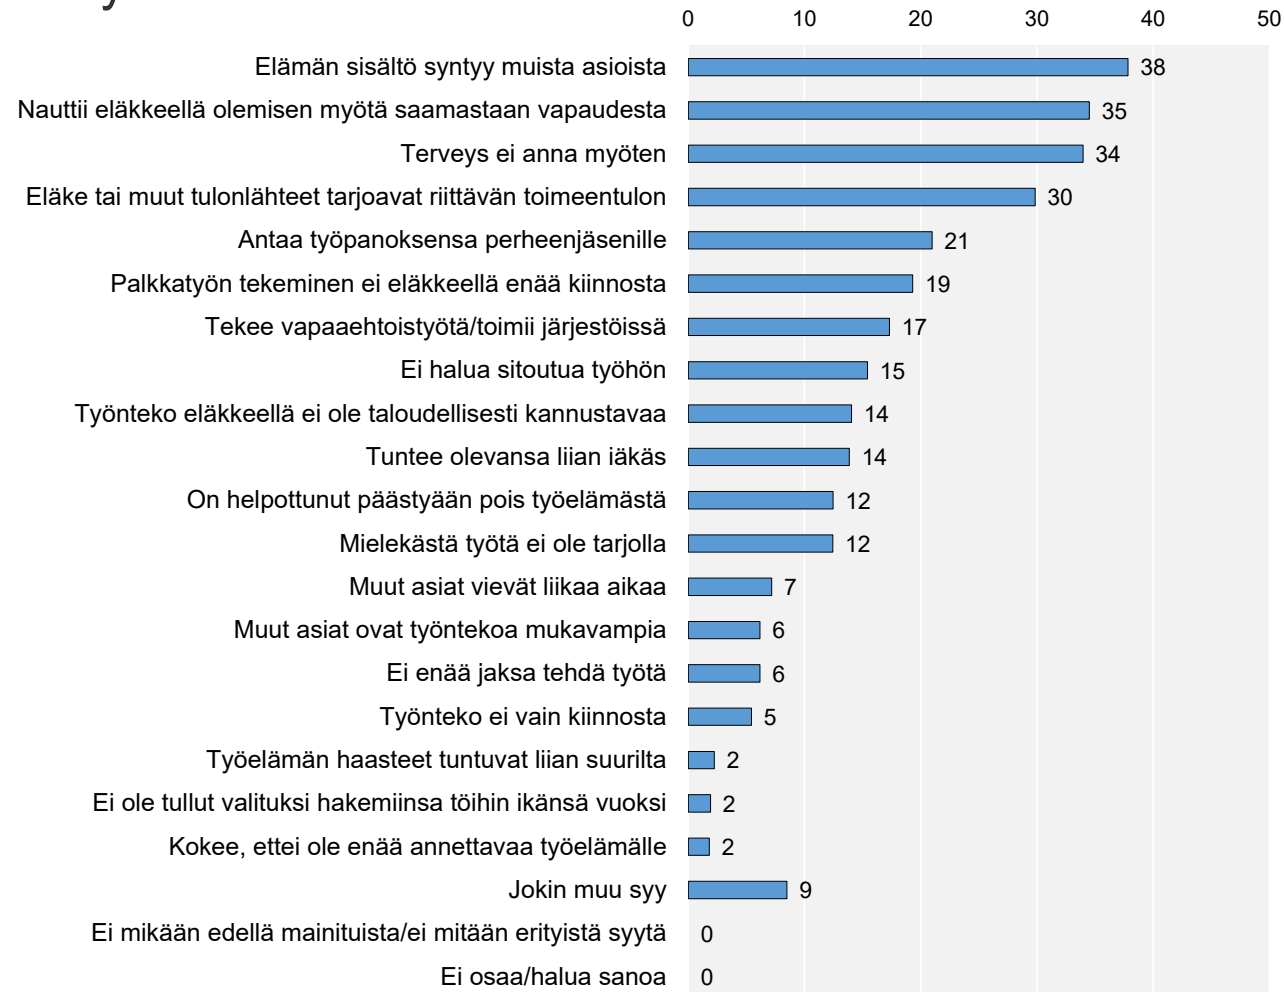

Onko kiinnostunut tekemään palkkatyötä eläkkeen ohella?

Eläkkeellä, ei palkkatyössä n=93

Eläkkeellä tehtävään palkkatyöhön liittyvät kysymykset

Tekijät, jotka kannustavat tekemään palkkatyötä eläkkeellä

Eläkkeellä, tekee palkkatyötä n=55

Eläkkeellä tehtävään palkkatyöhön liittyvät kysymykset

Tekijät, jotka kannustavat tekemään palkkatyötä eläkkeellä

Eläkkeellä, tekee palkkatyötä n=55

Eläkkeellä tehtävään palkkatyöhön liittyvät kysymykset

Syyt olla tekemättä palkkatyötä eläkkeellä

Eläkkeellä, ei tee palkkatyötä n=93

Eläkkeellä tehtävään palkkatyöhön liittyvät kysymykset

Syyt olla tekemättä palkkatyötä eläkkeellä

Eläkkeellä, ei tee palkkatyötä n=93