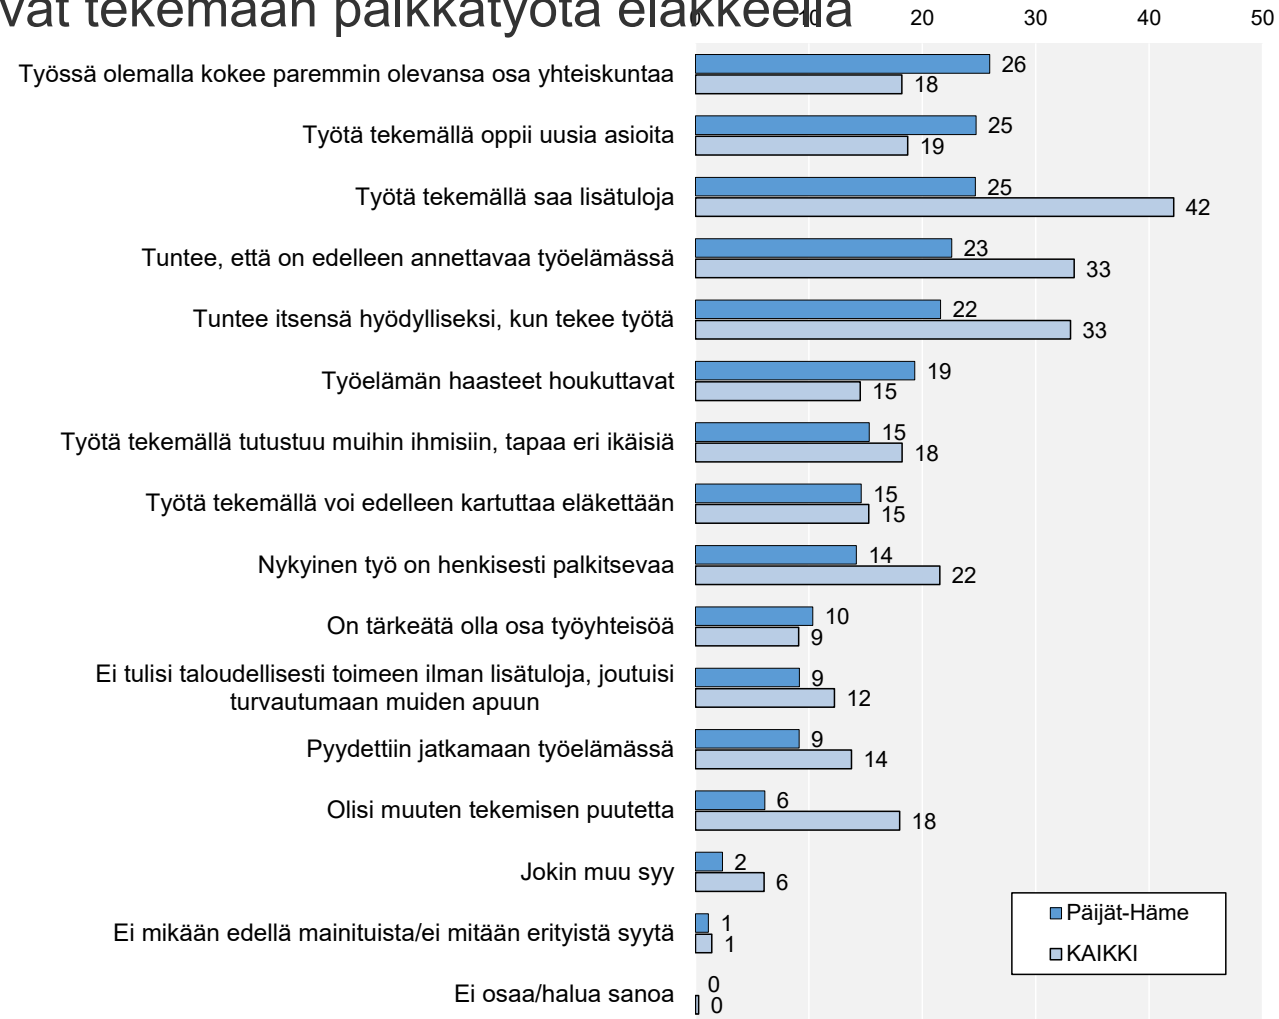

Tekeekö palkkatyötä eläkkeen ohella?

Eläkkeellä n=148

Eläkkeellä tehtävään palkkatyöhön liittyvät kysymykset

Onko kiinnostunut tekemään palkkatyötä eläkkeen ohella?

Eläkkeellä, ei palkkatyössä n=93

Eläkkeellä tehtävään palkkatyöhön liittyvät kysymykset

Onko kiinnostunut tekemään palkkatyötä eläkkeen ohella?

Eläkkeellä, ei palkkatyössä n=93

Eläkkeellä tehtävään palkkatyöhön liittyvät kysymykset

Tekijät, jotka kannustavat tekemään palkkatyötä eläkkeellä

Eläkkeellä, tekee palkkatyötä n=55

Eläkkeellä tehtävään palkkatyöhön liittyvät kysymykset

Tekijät, jotka kannustavat tekemään palkkatyötä eläkkeellä

Eläkkeellä, tekee palkkatyötä n=55

Eläkkeellä tehtävään palkkatyöhön liittyvät kysymykset