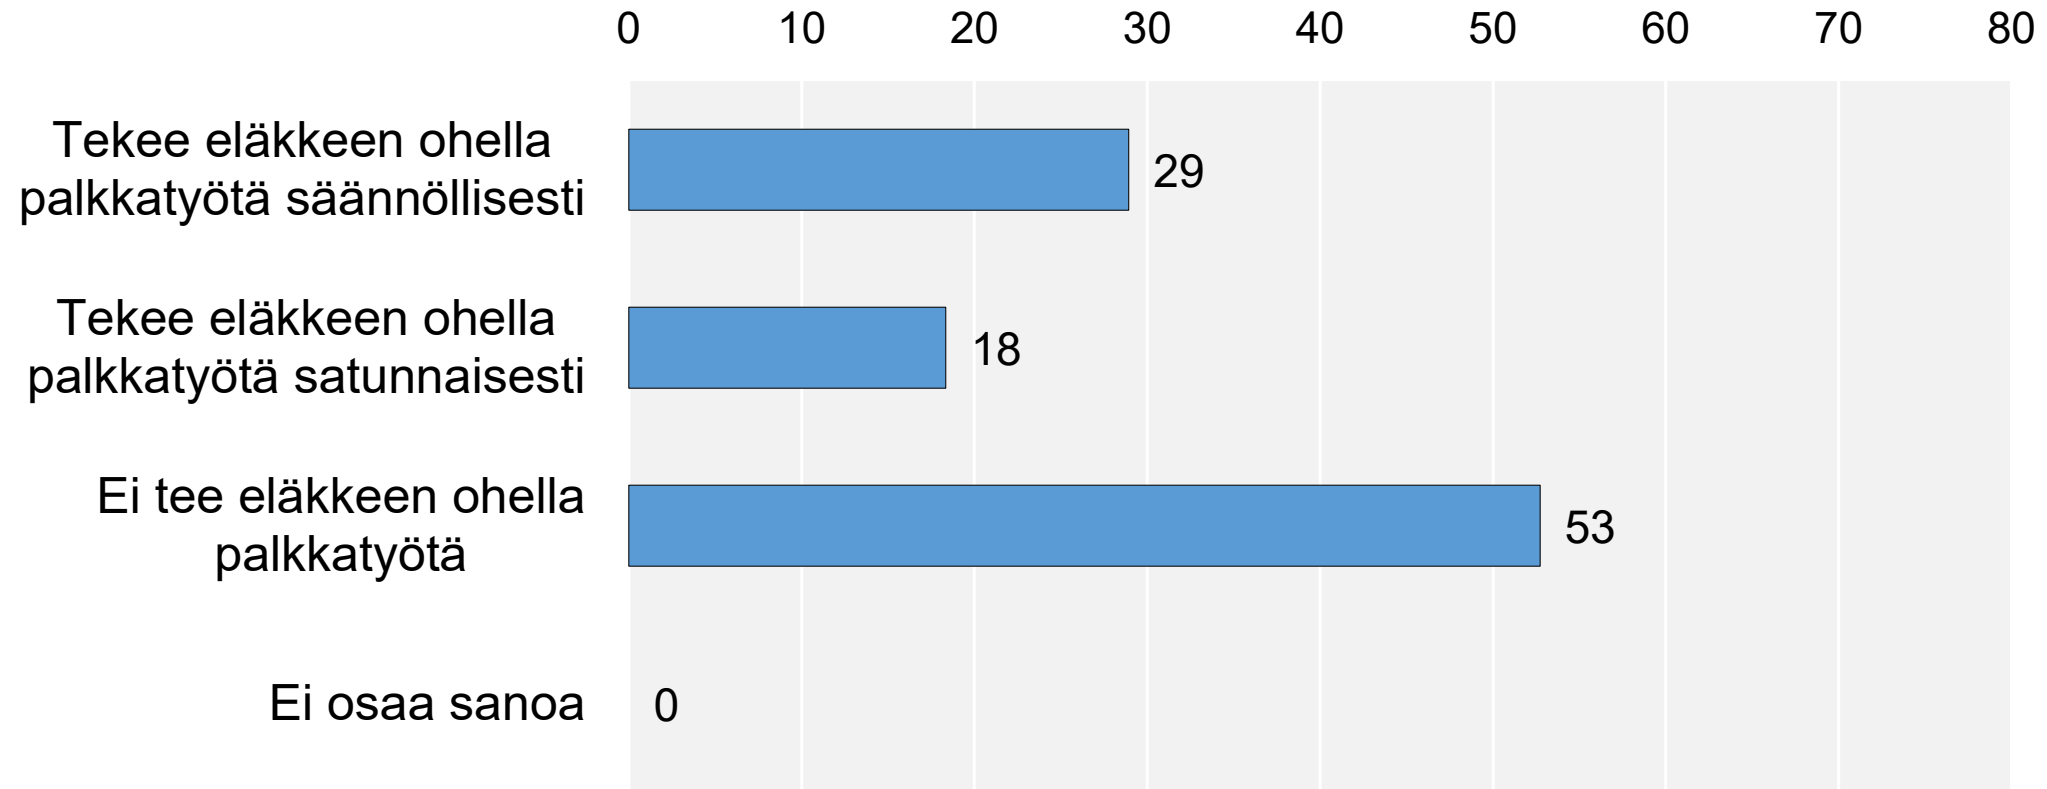

Eläkkeellä tehtävään palkkatyöhön liittyvät kysymykset

Tekeekö palkkatyötä eläkkeen ohella?

Eläkkeellä n=148