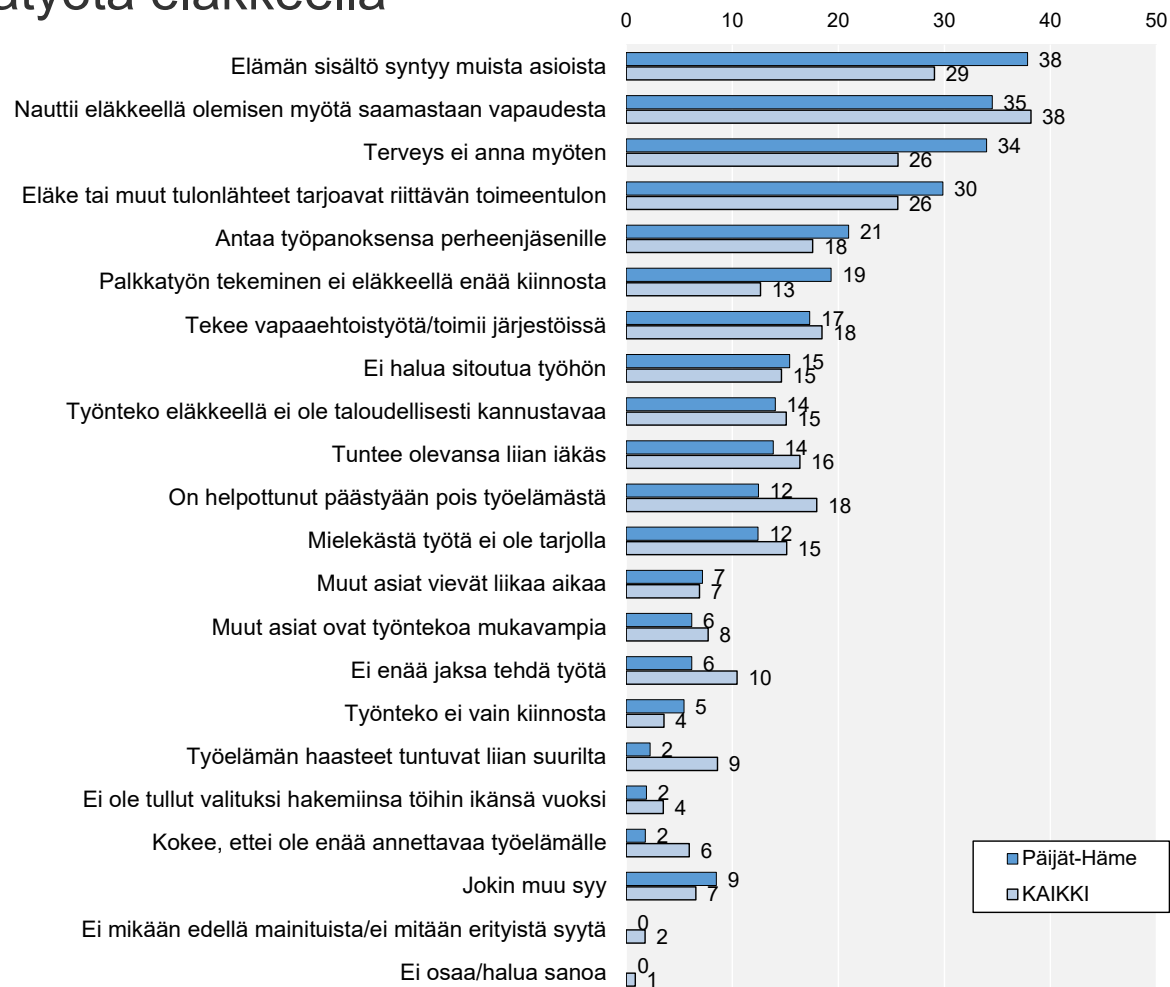

Onko kiinnostunut tekemään palkkatyötä eläkkeen ohella?

Eläkkeellä, ei palkkatyössä n=93

Eläkkeellä tehtävään palkkatyöhön liittyvät kysymykset

Tekijät, jotka kannustavat tekemään palkkatyötä eläkkeellä

Eläkkeellä, tekee palkkatyötä n=55

Eläkkeellä tehtävään palkkatyöhön liittyvät kysymykset

Tekijät, jotka kannustavat tekemään palkkatyötä eläkkeellä

Eläkkeellä, tekee palkkatyötä n=55

Eläkkeellä tehtävään palkkatyöhön liittyvät kysymykset

Syyt olla tekemättä palkkatyötä eläkkeellä

Eläkkeellä, ei tee palkkatyötä n=93

Eläkkeellä tehtävään palkkatyöhön liittyvät kysymykset

Syyt olla tekemättä palkkatyötä eläkkeellä

Eläkkeellä, ei tee palkkatyötä n=93