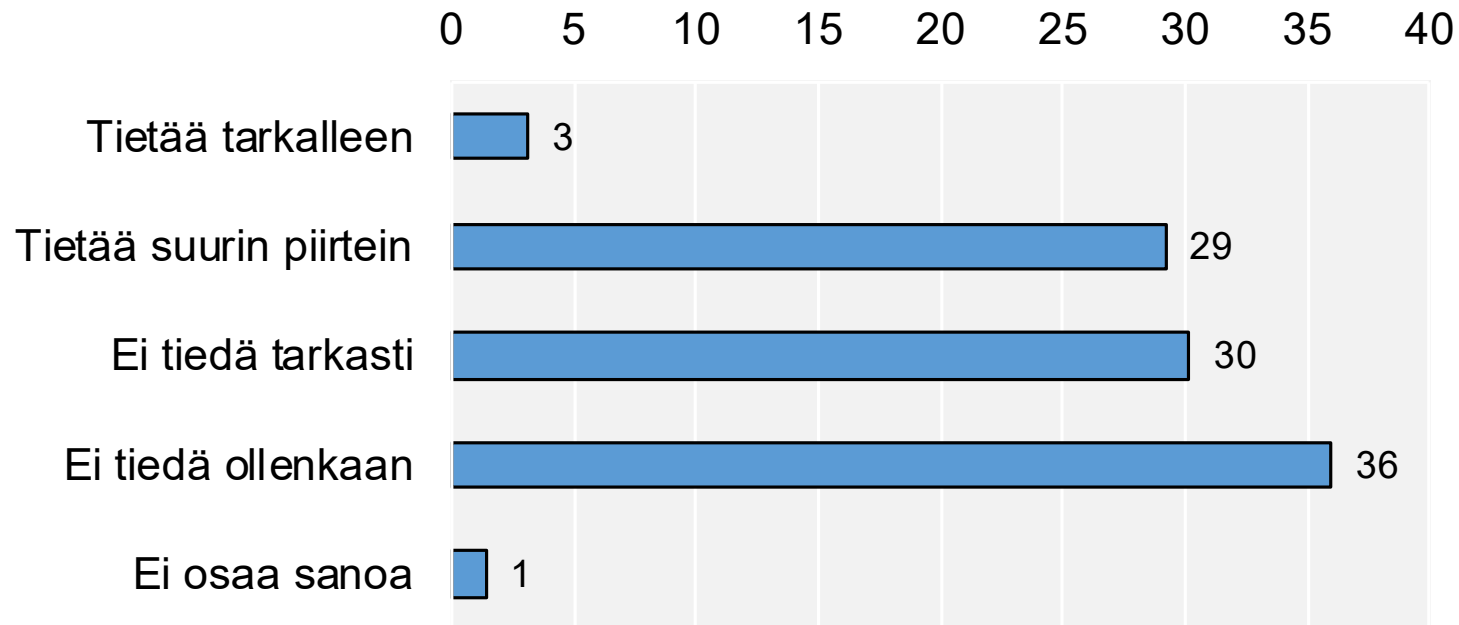

JULKISEN ALAN TYÖELÄKEOSAAJA

Kansalaisten omaa eläkettä koskeva tietämys ja tiedonlähteet

Kevät 2019

Tietääkö, kuinka suuren eläkkeen on saamassa?

TIETÄÄKÖ, KUINKA SUUREN ELÄKKEEN ON SAAMASSA (ei vielä eläkkeellä/ %), n=808