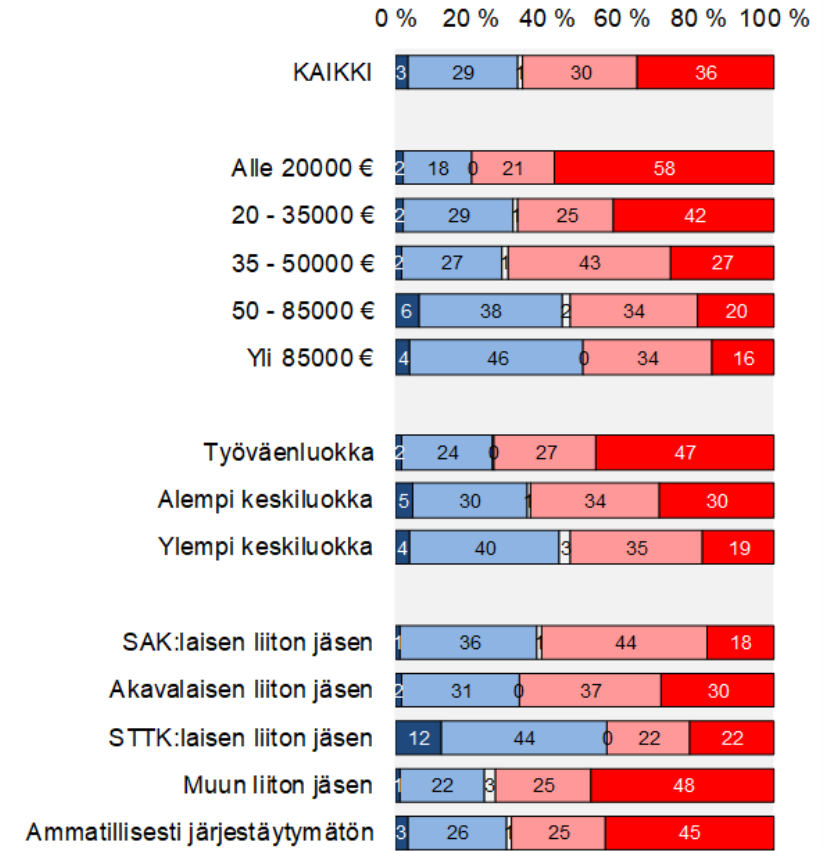

JULKISEN ALAN TYÖELÄKEOSAAJA

Kansalaisten omaa eläkettä koskeva tietämys ja tiedonlähteet

Kevät 2019

Tietääkö, kuinka suuren eläkkeen on saamassa?

TIETÄÄKÖ, KUINKA SUUREN ELÄKKEEN ON SAAMASSA (ei vielä eläkkeellä/ %), n=808

Tietääkö kuinka suuren eläkkeen on saamassa?

■ Tietää tarkalleen
□ Ei osaa sanoa
■ Ei tiedä ollenkaan

■ Tietää suurin piirtein
□ Ei tiedä tarkasti

■ Tietää tarkalleen
□ Ei osaa sanoa
■ Ei tiedä ollenkaan

■ Tietää suurin piirtein
□ Ei tiedä tarkasti

■ Tietää tarkalleen
□ Ei osaa sanoa
■ Ei tiedä ollenkaan

■ Tietää suurin piirtein
□ Ei tiedä tarkasti

Mistä saa tietoa eläkkeen suuruudesta?

MISTÄ SAA ELÄKKEEN SUURUUTEEN LIITTYVÄÄ
TIETOA (%), n=1173

Tutkimuksen toteuttaminen

Tutkimusaineisto kerättiin Gallup Kanavalla 22.-28.3.2019 välisenä aikana.

Yhteensä tehtiin 1.173 haastattelua. Aineisto edustaa maamme 18-74-vuotiasta väestöä (pl. Ahvenanmaan maakunnassa asuvat).