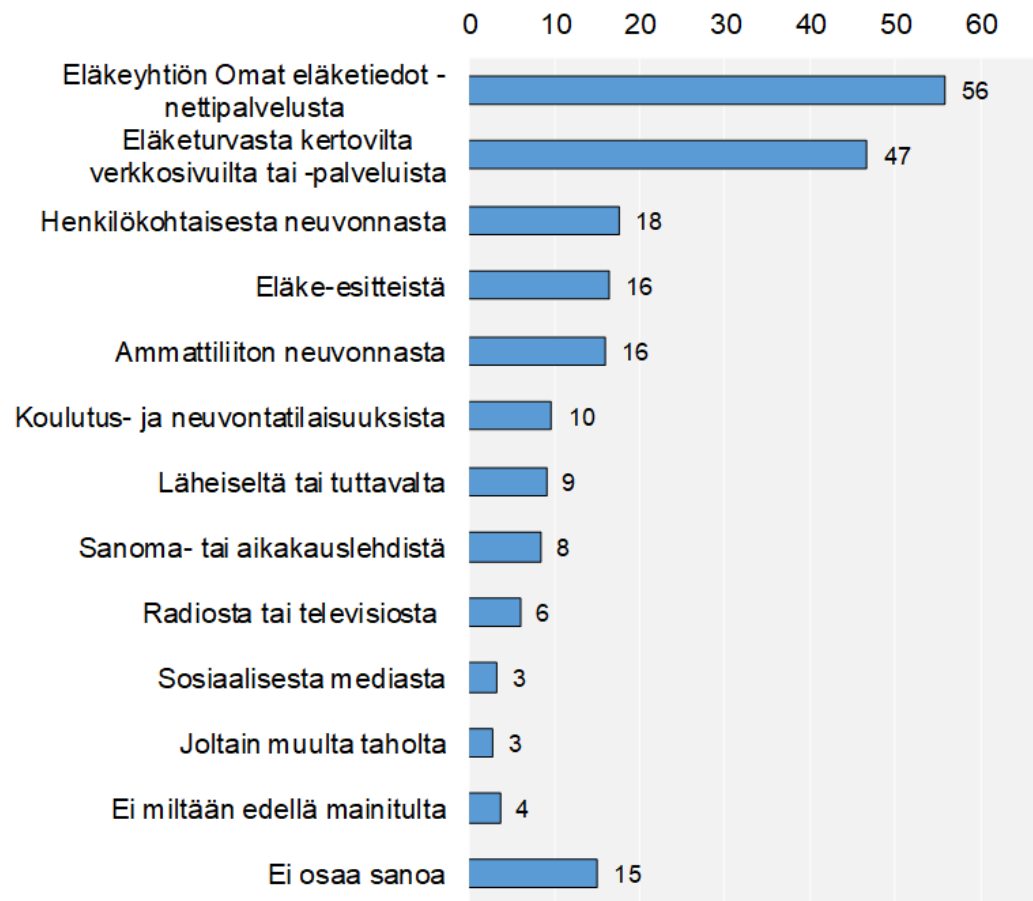

Tietääkö kuinka suuren eläkkeen on saamassa?

■ Tietää tarkalleen
□ Ei osaa sanoa
■ Ei tiedä ollenkaan

■ Tietää suurin piirtein
□ Ei tiedä tarkasti

■ Tietää tarkalleen
□ Ei osaa sanoa
■ Ei tiedä ollenkaan

■ Tietää suurin piirtein
□ Ei tiedä tarkasti

■ Tietää tarkalleen
□ Ei osaa sanoa
■ Ei tiedä ollenkaan

■ Tietää suurin piirtein
□ Ei tiedä tarkasti

Mistä saa tietoa eläkkeen suuruudesta?

MISTÄ SAA ELÄKKEEN SUURUUTEEN LIITTYVÄÄ
TIETOA (%), n=1173

Tutkimuksen toteuttaminen

Tutkimusaineisto kerättiin Gallup Kanavalla 22.-28.3.2019 välisenä aikana.

Yhteensä tehtiin 1.173 haastattelua. Aineisto edustaa maamme 18-74-vuotiasta väestöä (pl. Ahvenanmaan maakunnassa asuvat).