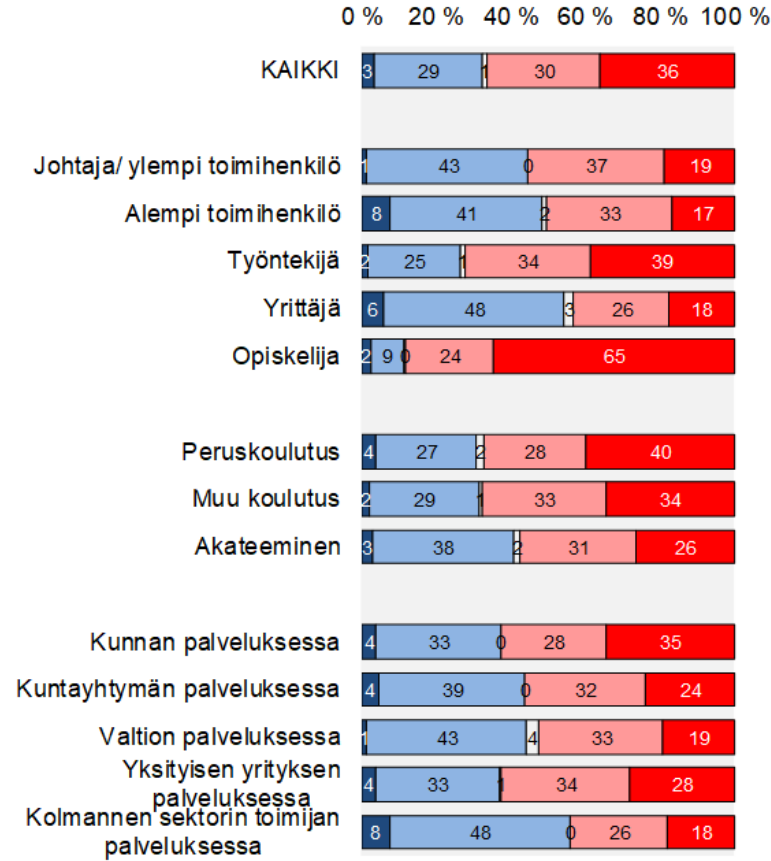

JULKISEN ALAN TYÖELÄKEOSAAJA

Kansalaisten omaa eläkettä koskeva tietämys ja tiedonlähteet

Kevät 2019

Tietääkö, kuinka suuren eläkkeen on saamassa?

TIETÄÄKÖ, KUINKA SUUREN ELÄKKEEN ON SAAMASSA (ei vielä eläkkeellä/ %), n=808

Tietääkö kuinka suuren eläkkeen on saamassa?

■ Tietää tarkalleen
□ Ei osaa sanoa
■ Ei tiedä ollenkaan

■ Tietää suurin piirtein
□ Ei tiedä tarkasti

■ Tietää tarkalleen
□ Ei osaa sanoa
■ Ei tiedä ollenkaan

■ Tietää suurin piirtein
□ Ei tiedä tarkasti

■ Tietää tarkalleen
□ Ei osaa sanoa
■ Ei tiedä ollenkaan

■ Tietää suurin piirtein
□ Ei tiedä tarkasti

Mistä saa tietoa eläkkeen suuruudesta?

MISTÄ SAA ELÄKKEEN SUURUUTEEN LIITTYVÄÄ
TIETOA (%), n=1173

Tutkimuksen toteuttaminen

Tutkimusaineisto kerättiin Gallup Kanavalla 22.-28.3.2019 välisenä aikana.

Yhteensä tehtiin 1.173 haastattelua. Aineisto edustaa maamme 18-74-vuotiasta väestöä (pl. Ahvenanmaan maakunnassa asuvat).