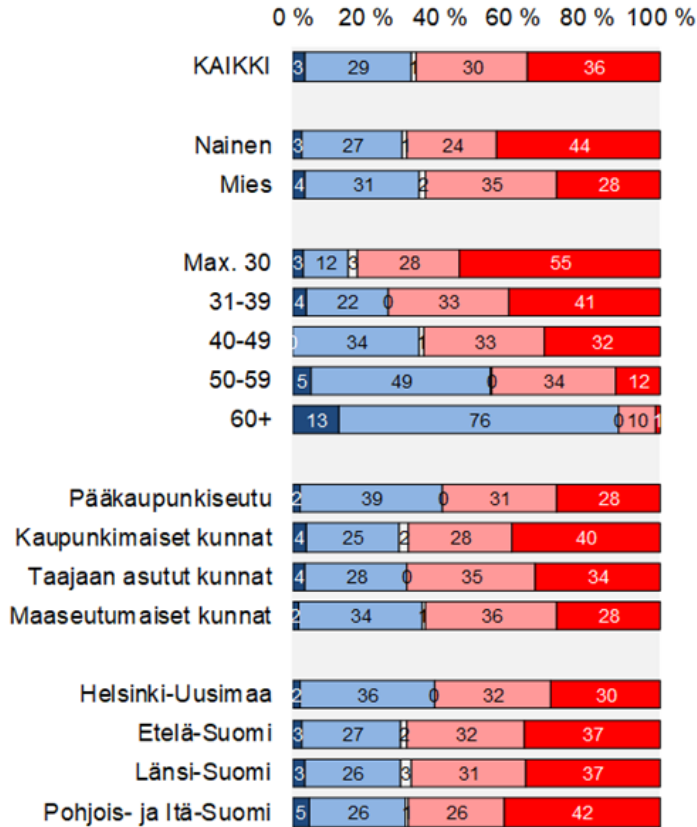

JULKISEN ALAN TYÖELÄKEOSAAJA

Kansalaisten omaa eläkettä koskeva tietämys ja tiedonlähteet

Kevät 2019

Tietääkö, kuinka suuren eläkkeen on saamassa?

TIETÄÄKÖ, KUINKA SUUREN ELÄKKEEN ON SAAMASSA (ei vielä eläkkeellä/ %), n=808

Tietääkö kuinka suuren eläkkeen on saamassa?

■ Tietää tarkalleen
□ Ei osaa sanoa
■ Ei tiedä ollenkaan

■ Tietää suurin piirtein
□ Ei tiedä tarkasti

■ Tietää tarkalleen
□ Ei osaa sanoa
■ Ei tiedä ollenkaan